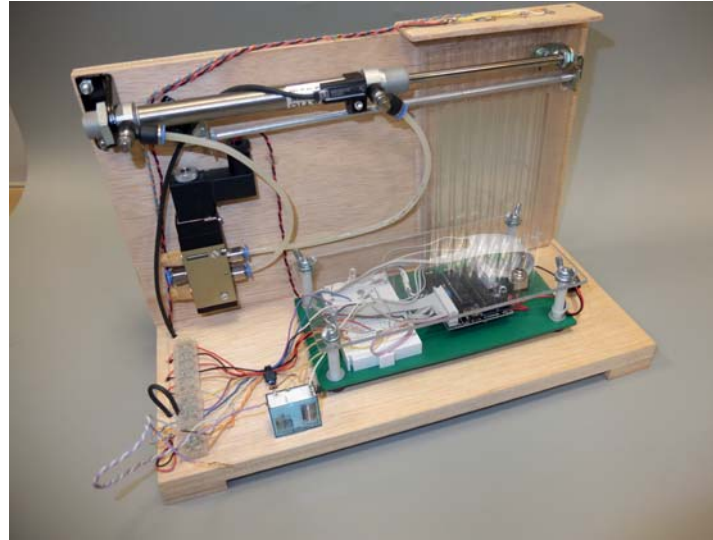

1r Batxillerat CiT

Disseny de cadires

1r Batxillerat CiT

Porta electropneumàtica programable

Per què
una
exposició
de
projectes ?

2n Batxillerat CiT

Servosistema: seguidor de posició

2n Batxillerat CiT

Estació de treball programable

IES Lluís Vives

Organitza:
Departament de Tecnologia

Inauguració:
SALA D'ACTES
dimecres 21 novembre 2012 18:00h

C/ Sant Pau, 4 46002 València
Tel. 96 351 05 68
www.luisvives.edu.gva.es